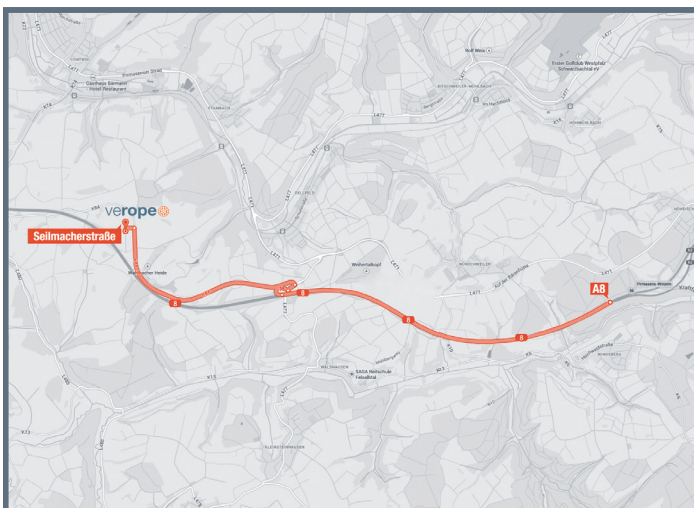

## ANFAHRT VEROPE SERVICE CENTER

Die meisten Navigationssysteme kennen die Seilmacherstrasse leider noch nicht. Bitte geben Sie die K84 an, so werden Sie auf die Strasse geföhrt, an der unser Unternehmen liegt. Oder folgen Sie der unserer Wegbeschreibung.

### VON DER AUTOBAHN A8 AUS RICHTUNG SAARLOUIS KOMMEND:

- Nehmen Sie die Ausfahrt 34: Contwig-Flughafen
- Biegen Sie rechts ab auf die L480
- Passieren Sie die beiden Kreisverkehre und bleiben auf der L480
- Nach dem 2. Kreisverkehr biegen Sie links ab auf die K84, nach 2,1 km biegen Sie rechts ab auf die Seilmacherstrasse.

### VON DER AUTOBAHN A8 AUS RICHTUNG PIRMASENS KOMMEND:

- Nehmen Sie die Ausfahrt 35: Walshausen
- Biegen Sie links ab auf die L477
- Biegen Sie direkt wieder links ab auf die K84
- Nach 3,2 km biegen Sie links ab auf die Seilmacherstrasse.