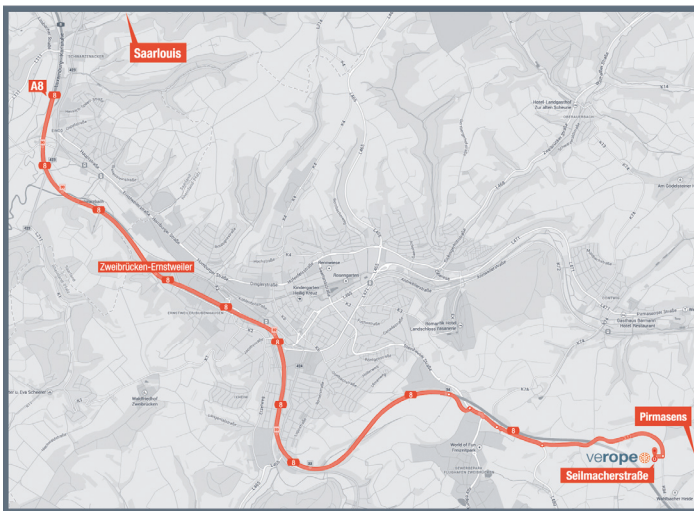

## ANFAHRT VEROPE SERVICE CENTER

Die meisten Navigationssysteme kennen die Seilmacherstrasse leider noch nicht. Bitte geben Sie die K84 an, so werden Sie auf die Strasse geföhrt, an der unser Unternehmen liegt. Oder folgen Sie der unserer Wegbeschreibung.

### VON DER AUTOBAHN A8 AUS RICHTUNG SAARLOUIS KOMMEND:

- Nehmen Sie die Ausfahrt 34: Contwig-Flughafen
- Biegen Sie rechts ab auf die L480
- Passieren Sie die beiden Kreisverkehre und bleiben auf der L480
- Nach dem 2. Kreisverkehr biegen Sie links ab auf die K84, nach 2,1 km biegen Sie rechts ab auf die Seilmacherstrasse.

### VON DER AUTOBAHN A8 AUS RICHTUNG PIRMASENS KOMMEND:

- Nehmen Sie die Ausfahrt 35: Walshausen
- Biegen Sie links ab auf die L477
- Biegen Sie direkt wieder links ab auf die K84
- Nach 3,2 km biegen Sie links ab auf die Seilmacherstrasse.